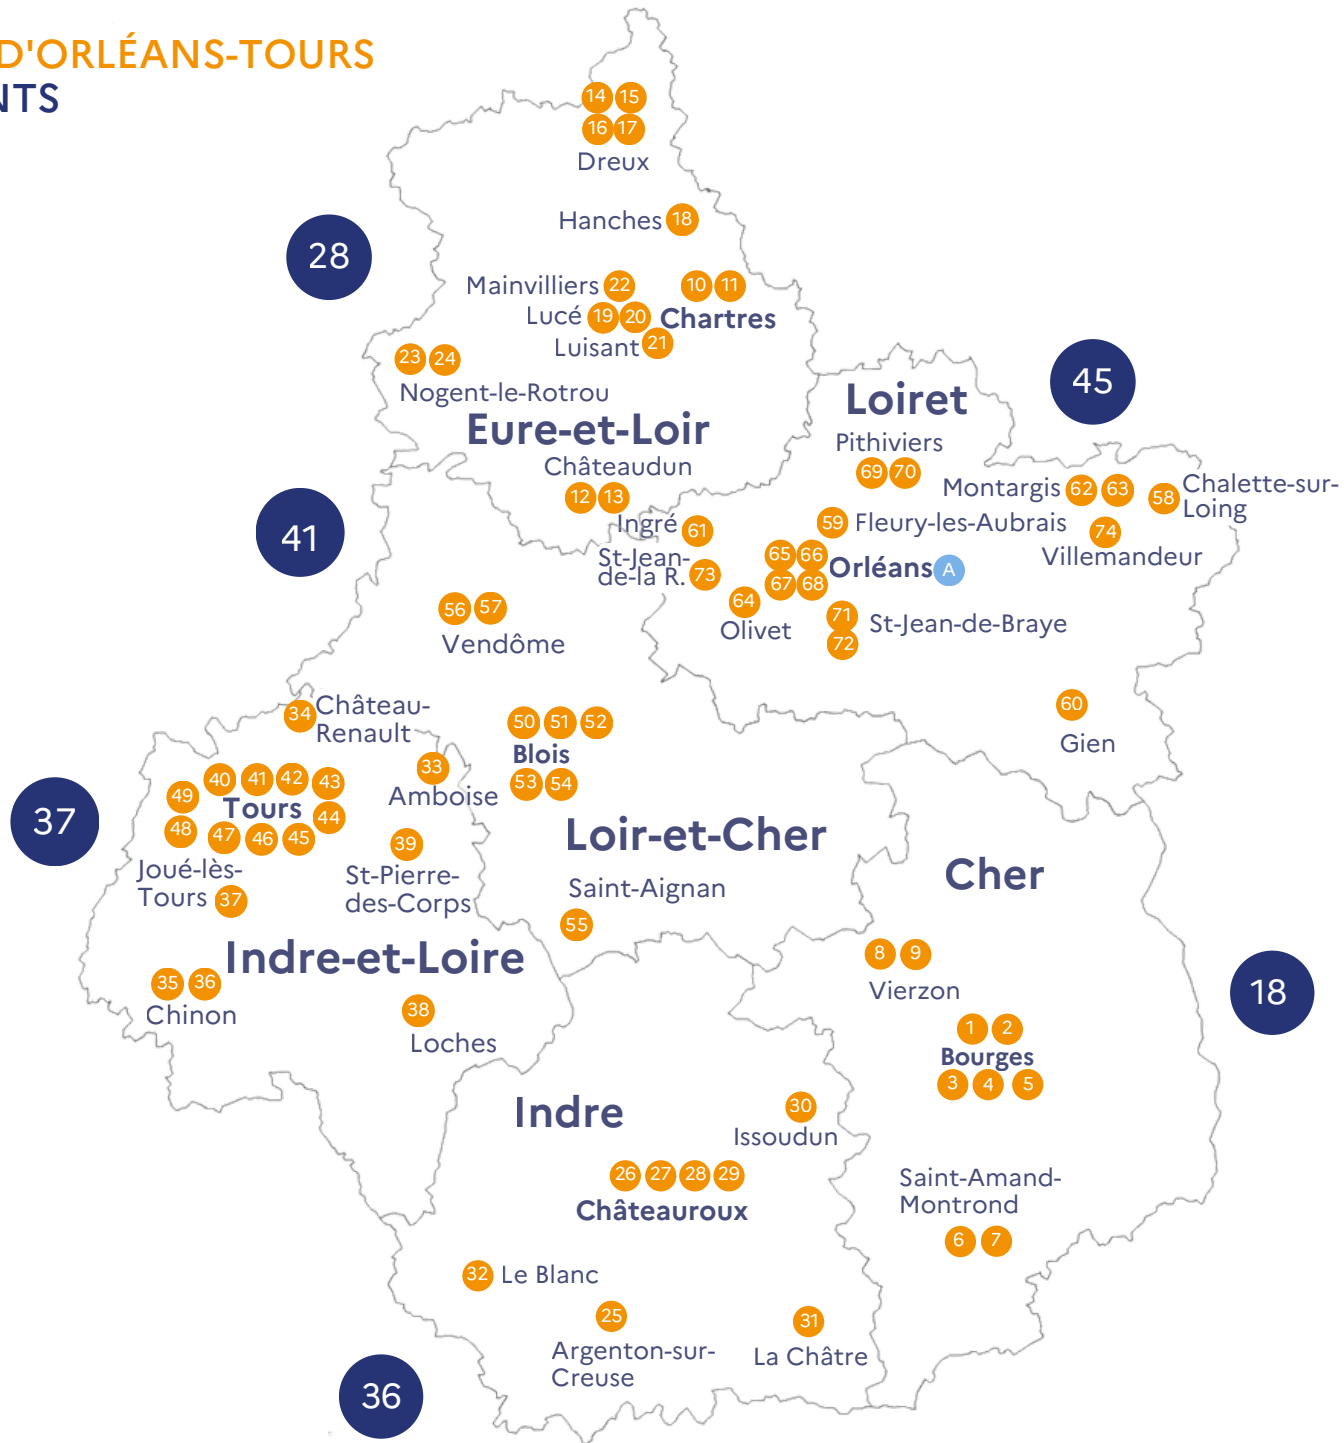

CFA ACADÉMIQUE D'ORLÉANS-TOURS NOS ÉTABLISSEMENTS

CHER - 18

1	BOURGES	Lycée polyvalent Jacques Cœur	02 36 71 88 11	CE.0180007k@ac-orleans-tours.fr	lycee-jacques-coeur.fr	Internat
2	BOURGES	Lycée professionnel Jean de Berry	02 48 48 18 50	CE.0180009M@ac-orleans-tours.fr	lycee-jean-de-berry.fr	Internat
3	BOURGES	Lycée des métiers Jean Mermoz	02 48 23 00 80	CE.0180010n@ac-orleans-tours.fr	lyc-mermoz-bourges.tice.ac-orleans-tours.fr	Internat
4	BOURGES	Lycée polyvalent Pierre-Émile Martin	02 58 40 00 50	CE.0180008L@ac-orleans-tours.fr	lyceepem.fr	Internat
5	BOURGES	Lycée professionnel Vauvert	02 48 50 18 34	CE.0180823X@ac-orleans-tours.fr	lyc-vauvert-bourges.tice.ac-orleans-tours.fr/eva	Internat
6	ST-AMAND MONTROND	Lycée professionnel Jean Guéhenno	02 48 96 24 30	CE.0180025e@ac-orleans-tours.fr	lycee-jeanguenno-saint-amand-montrond.fr	Internat
7	ST-AMAND MONTROND	Lycée polyvalent Jean Moulin	02 48 62 03 03	CE.0180026F@ac-orleans-tours.fr	lycee-jean-moulin-st-amand.fr	Internat
8	VIERZON	Lycée polyvalent Édouard Vaillant	02 48 71 17 24	CE.0180049f@ac-orleans-tours.fr	edouard-vaillant-vierzon.ovh	Internat
9	VIERZON	Lycée polyvalent Henri Brisson	02 36 96 99 00	CE.0180036S@ac-orleans-tours.fr	lycee-henribrisson.com	Internat